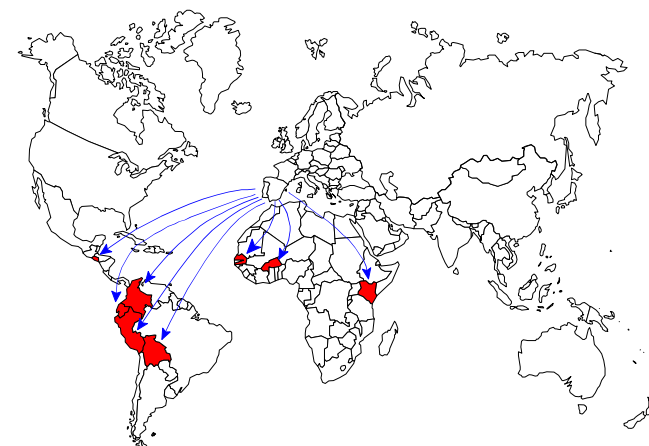

Asociación Juan Carlos Lavallo
CCC: 3025 0006 25 1433207309
Caja de Ingenieros
c/Carranza 5
28004 Madrid, España.

Para cualquier consulta no dudes en ponerte en contacto con nosotros.

Datos de la Asociación

**Si apuestas por la
educación...
gana todo el mundo.**

9 proyectos desde 1990
77 becas activas en 2003