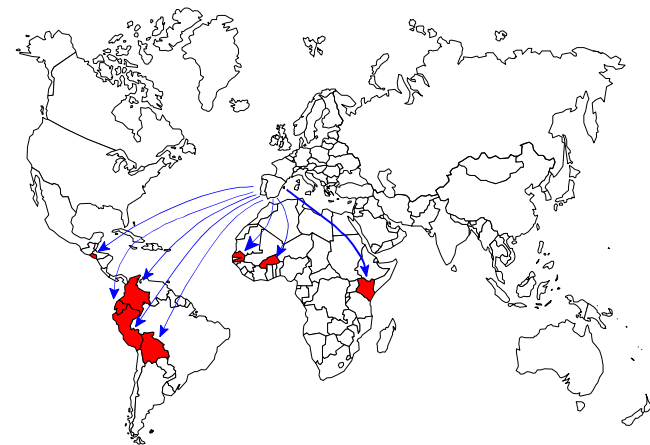

La educación, un derecho de todos

9 proyectos desde 1990
84 becas activas en 2002