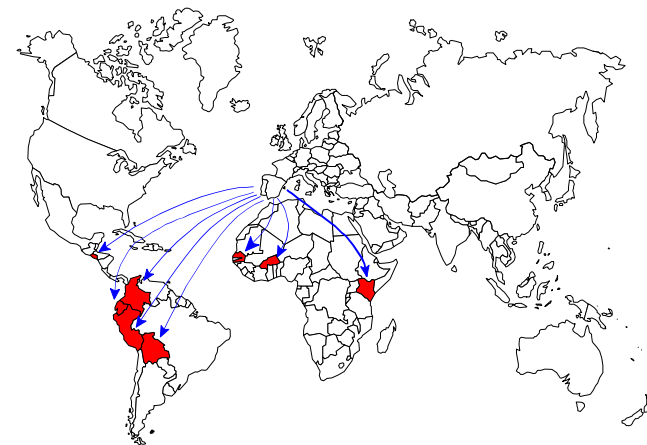

## Datos de la Asociación

Dirección: Asociación Juan Carlos Lavalle  
c/Alberto Aguilera 23  
28015 Madrid

Teléfono: 91-542-2800 ext 2703

Fax: 91-542-3176

Correo electrónico: [ajcl@iit.upco.es](mailto:ajcl@iit.upco.es)

## Globalizando la Educación

9 proyectos desde 1990  
85 becas activas en 2001